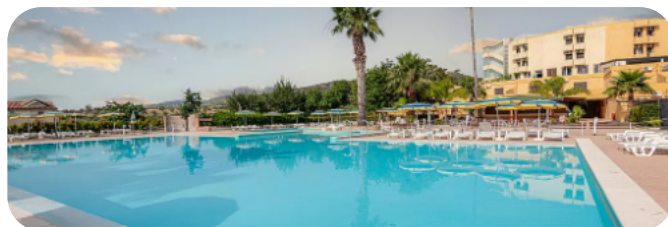

VILLAGGIO LA FELUCA

★★★★ Isca Marina (CZ)

QUOTE SETTIMANALI A PERSONA IN PENSIONE COMPLETA CON BEVANDE TESSERA CLUB INCLUSA

PERIODO	CAMERA STANDARD	RID. 3°/4° LETTO 3/12 ANNI	RID. 3°/4° LETTO ADULTO
12-19/07	560	60%	30%
16-23/08	825	60%	30%

BIBERONERIA

ANIMAZIONE

TORNEI SPORTIVI

DISCOTECA ALL'APERTO

PRODOTTI CELIACHIA

SPIAGGIA INCLUSA

NAVETTA PER SPIAGGIA

ANIMALI AMMESSI

RESIDENCE SIBARI

★★★ Sibari (CS)

QUOTE SETTIMANALI A PERSONA IN PENSIONE COMPLETA CON BEVANDE TESSERA CLUB INCLUSA

PERIODO	CAMERA STANDARD
12-19/07	510
09-16/08	865

500 MT DAL MARE

SPORT ESTIVI

ANIMAZIONE

2 PISCINE

WI-FI

SPIAGGIA INCLUSA

AMINALI AMMESSI