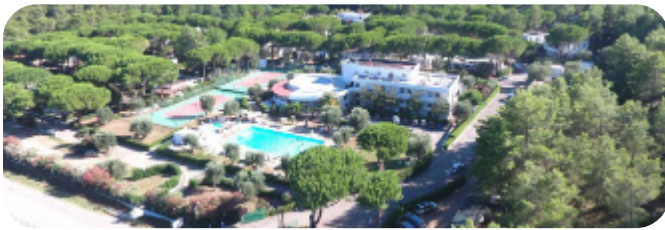

PISCINA SEMIOLIMPIONICA

PISCINA PER BAMBINI

ANIMAZIONE

ANIMALI AMMESSI

SPIAGGIA INCLUSA

MINI CLUB

JUNIOR CLUB

TORNEI SPORTIVI

VILLAGGIO TURISTICO GROTTA DELL'ACQUA

★★★ Peschici (FG)

QUOTE SETTIMANALI A PERSONA IN PENSIONE COMPLETA TESSERA CLUB INCLUSA - FORMULA HOTEL

| PERIODO | APPARTAMENTO EOLO | APPARTAMENTO DEMETRA |
|----------|-------------------|----------------------|
| 12-19/07 | 842 | 882 |
| 23-30/08 | 905 | 950 |